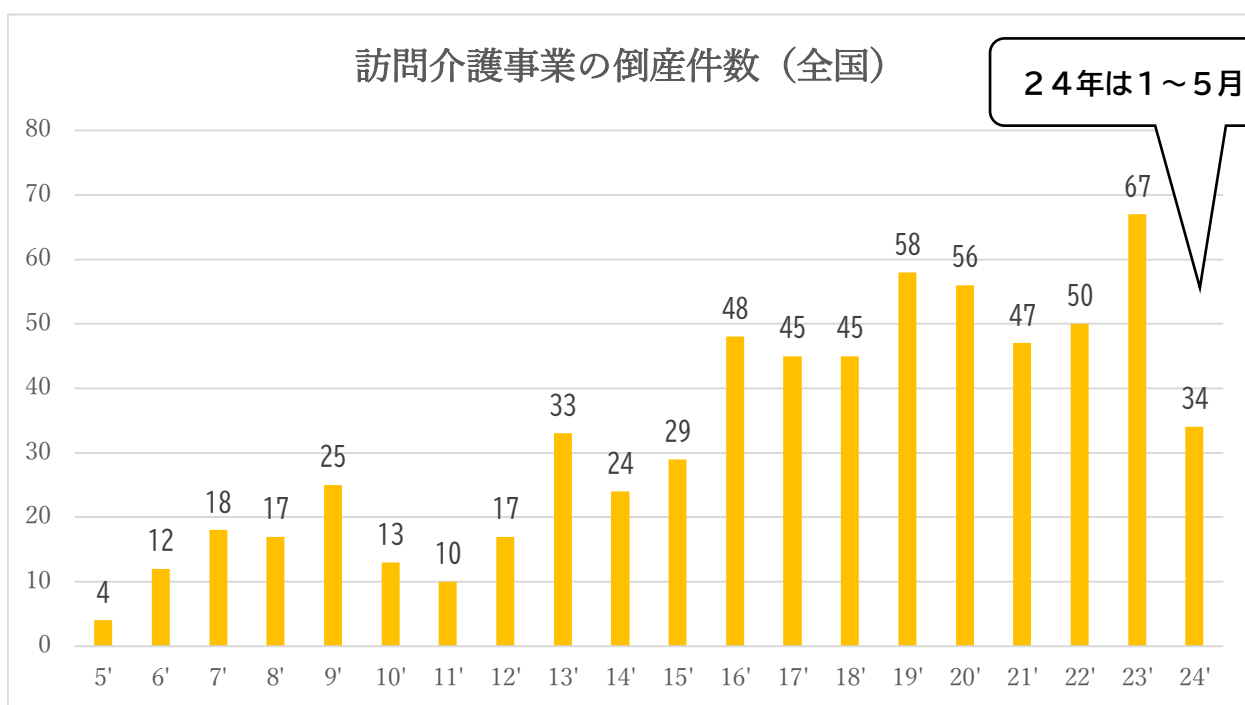

**資料1** ギャンブル依存症は急増

2016年度の数値を1とした場合の指標 (国立精神・神経医療研究センター「精神保健福祉資料」から東作成)

**資料2** 「オンラインカジノに接続して賭博を行うことは犯罪です！」  
(警察庁・消費者庁ポスター)

**資料3** 訪問介護事業の倒産 24年は過去最多の23年をさらに上回るペース

東京商工リサーチ調べから東作成