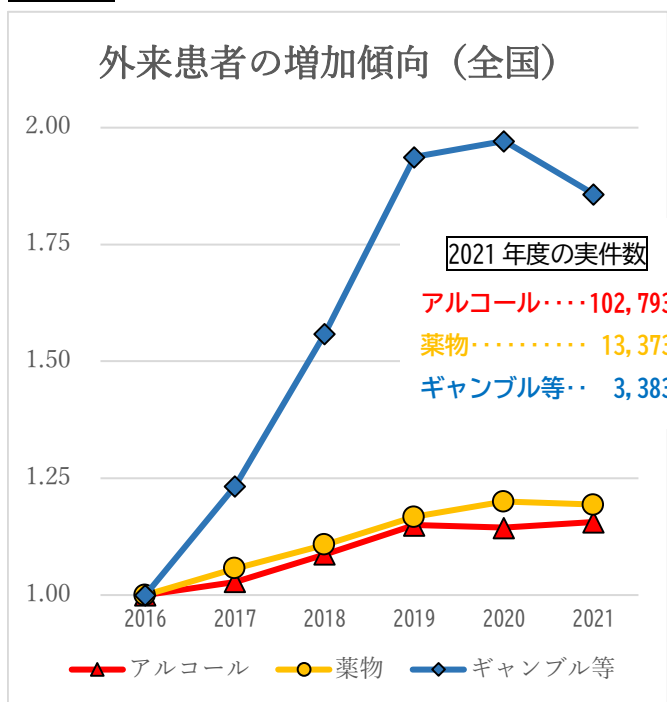

**資料1** ギャンブル依存症は急増

2016年度の数値を1とした場合の指標 (国立精神・神経医療研究センター「精神保健福祉資料」から東作成)

**資料2** 「オンラインカジノに接続して賭博を行うことは犯罪です！」  
(警察庁・消費者庁ポスター)

**資料3** 訪問介護事業の倒産 24年は過去最多の23年をさらに上回るペース

東京商工リサーチ調べから東作成