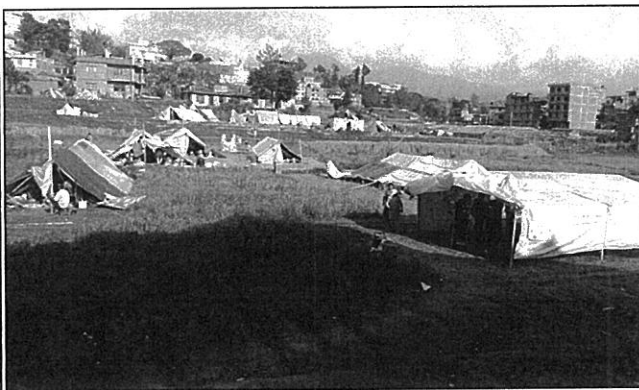

ネパール地震CLC救援

(コミュニティ学習センター)

緊急募金 実施中

1. **募金送金先** ネパール生涯教育センター (NRC-NFE)
   受付期間 平成27年5月14日(木)～6月30日(土)
   受付場所 岡山市内各公民館及び、
   市役所本庁7階ESD推進課
   主催 公民館-CLC連携協議会
   (事務局: 岡山市立中央公民館 086-272-7886)
   岡山ESD推進協議会
   (事務局: 岡山市役所ESD推進課 086-803-1354)

4月25日に起きたマグニチュード7.9の地震により、ネパールは大きな被害を受け、7,000人を超える死者と数万人もの負傷者とそれを超える避難者を出しています。震源地に近い首都カトマンズでも、多くの方が家を失い、テントでの暮らしを強いられ、温かい食事を食べられない状況が、今なお続いています。

昨年の「ESD推進のための公民館-CLC国際会議」では、日本の公民館と世界のCLC(コミュニティ学習センター)が、地域に根差した学びの場として共に協力しあい、学びを通じたよりよい社会づくりに貢献していくことが約束されました。

また、御津公民館で開催された防災教育の分科会でも、国を超えた協力の必要性が話し合われました。

そこで、今回のネパール地震においては、行政と市民が協働でESDをすすめる協議会を通して募金活動を行うことにしました。

世界会議でつながりのできたネパールのCLC(コミュニティ学習センター)を支援し、地域とCLCの再建につなげるために募金活動を行います。

多くの方々のご支援ご協力をお願いいたします。

6月末までに集まった募金は、ネパールでのCLC普及を行っているネパール生涯教育センター(NRC-NFE)に送り、同センターが運営する6つのCLCのうち、特に被害の大きかった4つのCLC再建に役立てていただきます。また、災害復興の長い道のりを考えて、長期的な支援も行っていく予定ですので、引き続きご協力をよろしくお願いいたします。