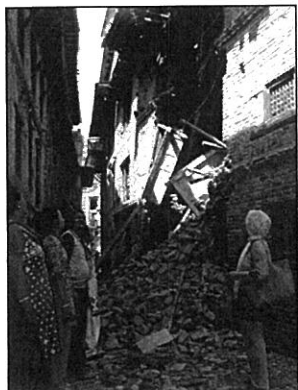

ネパール地震CLC救援

(コミュニティ学習センター)

緊急募金 実施中

1. **募金送金先** ネパール生涯教育センター (NRC-NFE)
   受付期間 平成27年5月14日(木)～6月30日(土)
   受付場所 岡山市内各公民館及び、
   市役所本庁7階ESD推進課
   主催 公民館-CLC連携協議会
   (事務局: 岡山市立中央公民館 086-272-7886)
   岡山ESD推進協議会
   (事務局: 岡山市役所ESD推進課 086-803-1354)

4月25日に起きたマグニチュード7.9の地震により、ネパールは大きな被害を受け、7,000人を超える死者と数万人もの負傷者とそれを超える避難者を出しています。震源地に近い首都カトマンズでも、多くの方が家を失い、テントでの暮らしを強いられ、温かい食事を食べられない状況が、今なお続いています。

昨年の「ESD推進のための公民館-CLC国際会議」では、日本の公民館と世界のCLC(コミュニティ学習センター)が、地域に根差した学びの場として共に協力しあい、学びを通じたよりよい社会づくりに貢献していくことが約束されました。

また、御津公民館で開催された防災教育の分科会でも、国を超えた協力の必要性が話し合われました。

そこで、今回のネパール地震においては、行政と市民が協働でESDをすすめる協議会を通して募金活動を行うことにしました。

世界会議でつながりのできたネパールのCLC(コミュニティ学習センター)を支援し、地域とCLCの再建につなげるために募金活動を行います。

多くの方々のご支援ご協力をお願いいたします。

6月末までに集まった募金は、ネパールでのCLC普及を行っているネパール生涯教育センター(NRC-NFE)に送り、同センターが運営する6つのCLCのうち、特に被害の大きかった4つのCLC再建に役立てていただきます。また、災害復興の長い道のりを考えて、長期的な支援も行っていく予定ですので、引き続きご協力をよろしくお願いいたします。